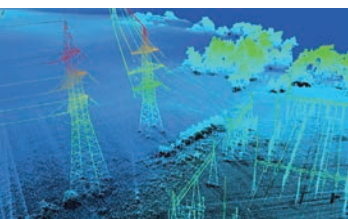

RIEGL Scandaten

Das gesamte RIEGL Produktportfolio finden Sie unter www.riegl.com