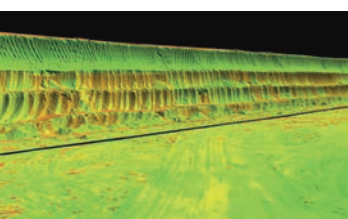

RIEGL VZ-600i

RIEGL's NEUE ÄRA
TERRESTRISCHER
LASERSCANNER

RIEGL Ultimate LiDAR™ Technologie

RIEGL ist ein weltweit führender Anbieter von Laserscannern und Scanningsystemen für den Vermessungsbereich und liefert modernste Waveform-LiDAR Lösungen für terrestrische, mobile, luftgestützte und UAV-basierte sowie bathymetrische Anwendungen.

Seit 1978 fertigt RIEGL LiDAR Sensoren und Systeme für den kommerziellen Einsatz, die auf dem Pulslaufzeitverfahren basieren und bei unterschiedlichen Laser-Wellenlängen arbeiten. Die von RIEGL konsequent eingesetzte Digitalisierung der LiDAR-Signale („smart waveforms“) ermöglicht Uneindeutigkeiten bei der Zuordnung von Messungen aufzulösen, Mehrfachziele pro Laserschuss zu detektieren, eine optimale Verteilung der Messpunkte zu erzielen, sowie die Ausgabe von kalibrierten Amplituden und Reflektivitätswerten. Dies lässt Rückschlüsse auf das vermessene Material zu. Die ausgereifte Technik ist auch die Basis für eine nahtlose Integration und Kalibrierung von Systemen. Von Beratung und Kauf bis hin zu Schulung und Systemintegration bietet RIEGL kompetente Unterstützung und zuverlässigen Service.

Das umfangreiche RIEGL Produktportfolio deckt ein breites Spektrum an Leistungsmerkmalen für die unterschiedlichsten Bereiche im Vermessungswesen ab. Kontinuierliche „Innovation in 3D®“ ermöglicht ein Angebot, das den Anforderungen des sich entwickelnden Marktes immer wieder aufs Neue gerecht wird.