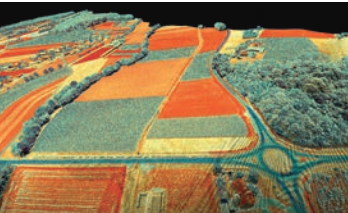

RIEGL Scandaten

Das gesamte RIEGL Produktportfolio finden Sie unter www.riegl.com